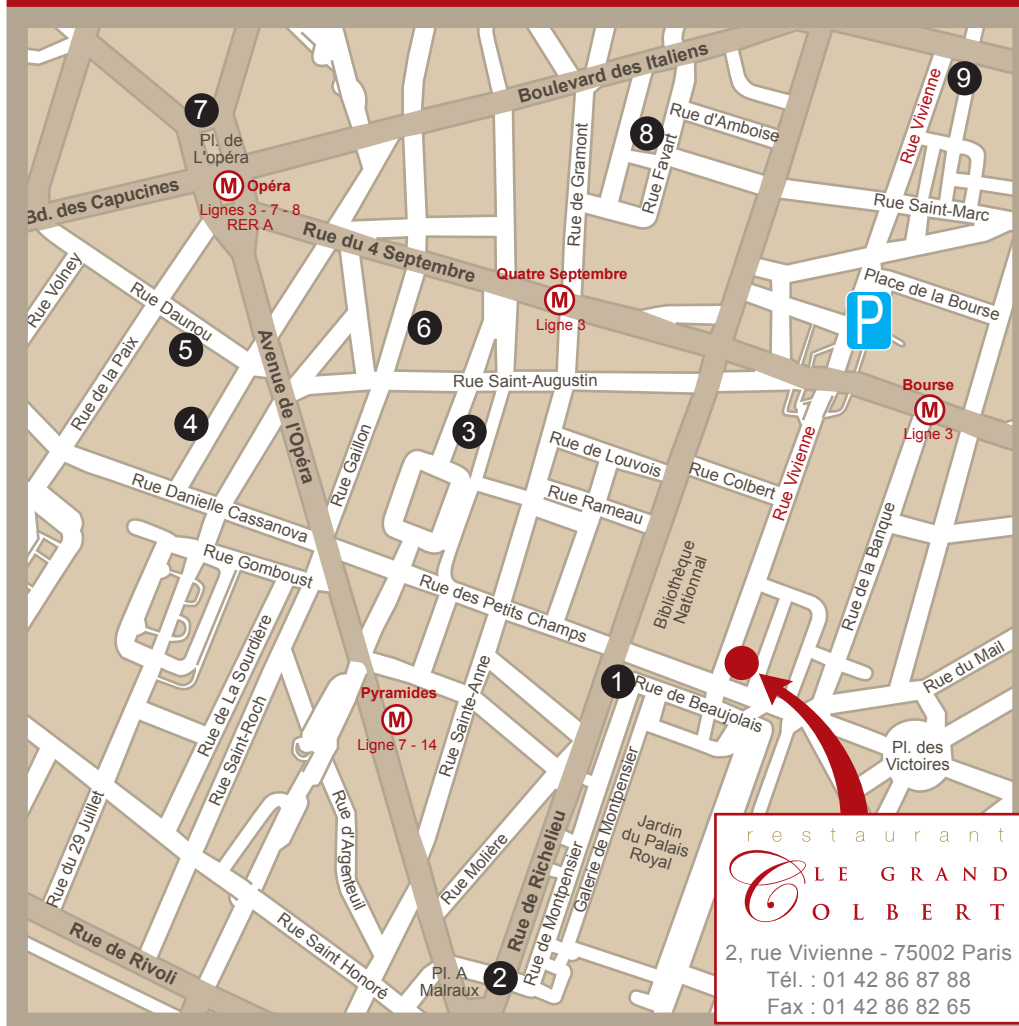

Plan d'accès Le Grand Colbert

restaurant
LE GRAND COLBERT
 2, rue Vivienne - 75002 Paris
 Tél. : 01 42 86 87 88
 Fax : 01 42 86 82 65

- | | | |
|-----------------------------|------------------------|--------------------|
| ① Th. du Palais Royal | ④ Pépinière Opéra | ⑦ OPÉRA |
| ② Comédie Française | ⑤ Th. Daunou | ⑧ Opéra Comique |
| ③ Th. des Bouffes Parisiens | ⑥ Th. de la Michodière | ⑨ Th. des Variétés |